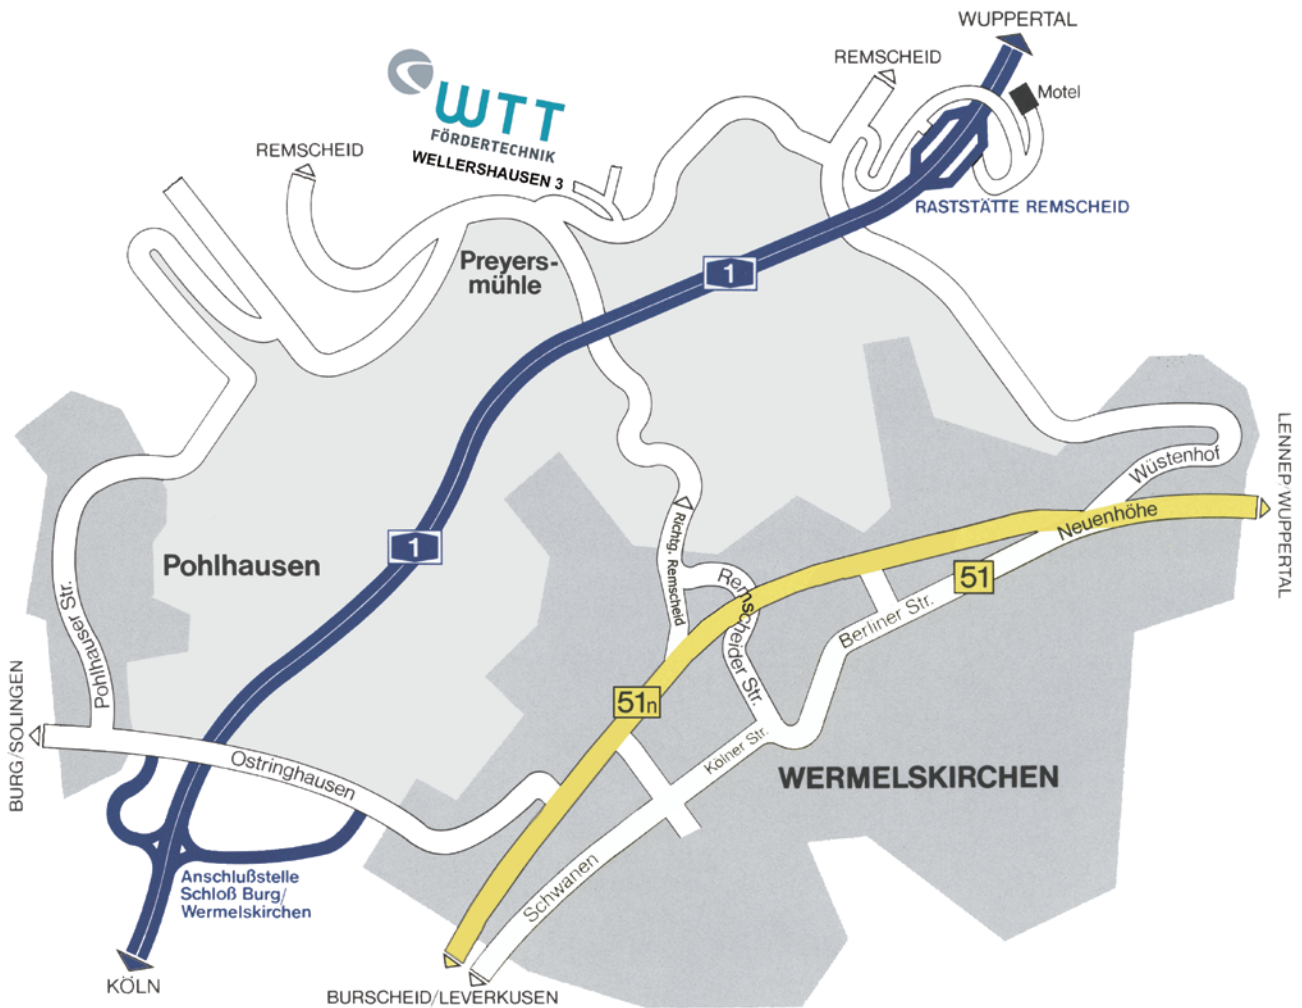

Anreisehinweis - WTT Fördertechnik GmbH

kommen sie uns besuchen - wir freuen uns auf SIE

Wenn sie uns besuchen wollen, oder in unserem Test- und Vorführraum ihr Transportgut Probe laufen lassen wollen, finden sie uns folgendermaßen:

Über die A1 aus Richtung Wuppertal/Dortmund fahren Sie bis zur Raststätte Remscheid und verlassen rechts hinter der Tankstelle das Raststättengelände.

ACHTUNG: an der nächsten Querstrasse dürfen Sie nur rechts abbiegen. Überqueren Sie die Autobahn, wenden Sie auf dem Parkplatz und fahren die gleiche Strasse wieder zurück in Richtung Preyersmühle.

Aus Richtung Köln erreichen Sie uns über die Abfahrt "Schloß Burg/Wermelskirchen" oder verlassen die A1 erst an der Raststätte Remscheid.

D-42909 Wermelskirchen
Postfach 1647
E-Mail: verkauf@wtt-foerdertechnik.de
Internet: www.wtt-foerdertechnik.de
Telefon +49(0) 2196-942-0
Fax +49(0) 2196-94289